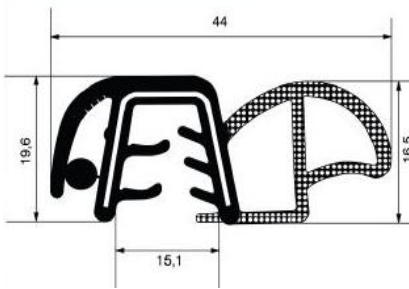

05.2291 - Fiat Ducato

Κωδικός	Συσκευασία				
052291	25m/ρολό				

Κατάλληλο για: Ducato II, Man

FIG. 500

Κωδικός	Συσκευασία				
052291	50m/ρολό				

Κατάλληλο για: πολλά παλιά και νέα μοντέλα, καθώς και σε άλλες εφαρμογές (π.χ. μηχανάκια, σκάφη κλπ)