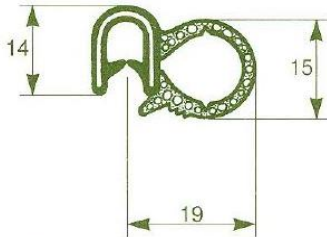

## ΦΙΛΕΤΑ ΘΥΡΩΝ

05.2225 - Fiat Punto'99

Κωδικός	Συσκευασία				
0522225	25m/ρολό				

Κατάλληλο για: Punto II, Octavia I, Peug 106, Citr Saxo, Golf 4 κλπ

FIG. 300

REF. 0428S - 201/2P

Κωδικός	Συσκευασία				
0428	50m/ρολό				

Κατάλληλο για: παλιά και νέα μοντέλα (κλασικό)

82.7564.115B

Κωδικός	Συσκευασία				
82.7564115B	50m/ρολό				

Κατάλληλο για: Sprinter I, Transporter T4, Hi-Ace κλπ

FIG. 345

REF. 82.8736.115B

Κωδικός	Συσκευασία				
82.8736115B	50m/ρολό				

Κατάλληλο για: Golf II, Kadett E, Toledo I, Ibiza II κλπ

FIG. 305

REF. 0538S

Κωδικός	Συσκευασία				
0538	25m/ρολό				

Κατάλληλο για: Mini I πλαϊνά

05.2291 - Fiat Ducato

Κωδικός	Συσκευασία				
052291	25m/ρολό				

Κατάλληλο για: Ducato II, Man

FIG. 500

REF. 891/1R

Κωδικός	Συσκευασία				
052291	50m/ρολό				

Κατάλληλο για: πολλά παλιά και νέα μοντέλα, καθώς και σε άλλες εφαρμογές (π.χ. μηχανάκια, σκάφη κλπ)