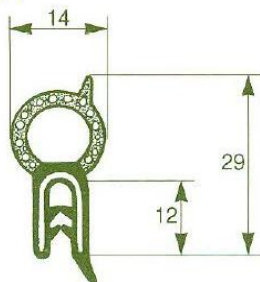

ΦΙΛΕΤΑ ΜΠΑΓΚΑΖ

FIG. 301

REF. 0322S - 226/1P

Κωδικός	Συσκευασία				
0322	50m/ρολό				

Κατάλληλο για: παλιά και νέα μοντέλα (κλασικό)