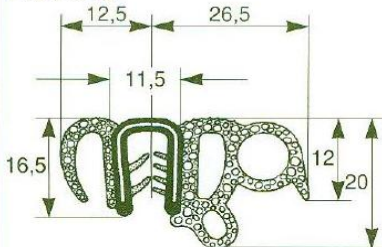

Κωδικός	Συσκευασία				
82.7564115B	50m/ρολό				

Κατάλληλο για: Sprinter I, Transporter T4, Hi-Ace κλπ

FIG. 345