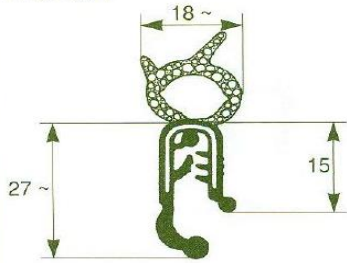

Κατάλληλο για: Ducato II, Man

FIG. 500

REF. 891/1R

Κωδικός	Συσκευασία				
052291	50m/ρολό				

Κατάλληλο για: πολλά παλιά και νέα μοντέλα, καθώς και σε άλλες εφαρμογές (π.χ. μηχανάκια, σκάφη κλπ)

## ΦΙΛΕΤΑ ΜΠΑΓΚΑΖ

FIG. 301

REF. 0322S - 226/1P

Κωδικός	Συσκευασία				
0322	50m/ρολό				

Κατάλληλο για: παλιά και νέα μοντέλα (κλασικό)

FIG. 334

REF. 7382S - 275P

Κωδικός	Συσκευασία				
7382	50m/ρολό				

Κατάλληλο για: Fiat Uno, Alfa Romeo 33

98.7736.007

R mt. 50

Κωδικός	Συσκευασία				
98.7736007	25m/ρολό				

Κατάλληλο για: Fiat Tiro/Tempra

05.8714

Κωδικός	Συσκευασία				
058714	25m/ρολό				

Κατάλληλο για: Toyota Hi-Ace, Hyundai H1 κλπ