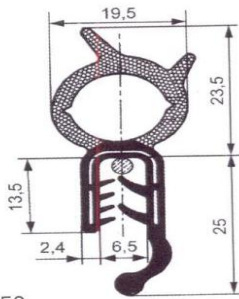

98.7736.007

R mt. 50

Κωδικός	Συσκευασία				
98.7736007	25m/ρολό				

Κατάλληλο για: Fiat Tiro/Tempra