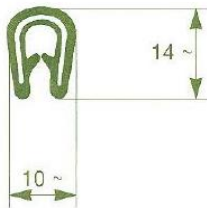

Κατάλληλο για: Ducato II, Man

FIG. 500

REF. 891/1R

Κωδικός	Συσκευασία				
052291	50m/ρολό				

Κατάλληλο για: πολλά παλιά και νέα μοντέλα, καθώς και σε άλλες εφαρμογές (π.χ. μηχανάκια, σκάφη κλπ)