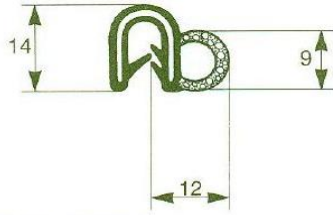

Κατάλληλο για: Golf II, Kadett E, Toledo I, Ibiza II κλπ

FIG. 305

REF. 0538S

Κωδικός	Συσκευασία				
0538	25m/ρολό				

Κατάλληλο για: Mini I πλαϊνά

05.2291 - Fiat Ducato

Κωδικός	Συσκευασία				
052291	25m/ρολό				

Κατάλληλο για: Ducato II, Man

FIG. 500

REF. 891/1R

Κωδικός	Συσκευασία				
052291	50m/ρολό				

Κατάλληλο για: πολλά παλιά και νέα μοντέλα, καθώς και σε άλλες εφαρμογές (π.χ. μηχανάκια, σκάφη κλπ)