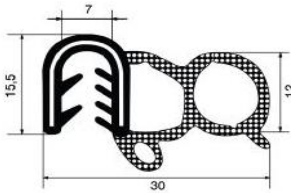

ΦΙΛΕΤΑ ΘΥΡΩΝ

05.2225 - Fiat Punto'99

Κωδικός	Συσκευασία				
0522225	25m/ρολό				

Κατάλληλο για: Punto II, Octavia I, Peug 106, Citr Saxo, Golf 4 κλπ

FIG. 300

REF. 0428S - 201/2P

Κωδικός	Συσκευασία				
0428	50m/ρολό				

Κατάλληλο για: παλιά και νέα μοντέλα (κλασικό)

82.7564.115B

Κωδικός	Συσκευασία				
82.7564115B	50m/ρολό				

Κατάλληλο για: Sprinter I, Transporter T4, Hi-Ace κλπ

FIG. 345

REF. 82.8736.115B

Κωδικός	Συσκευασία				
82.8736115B	50m/ρολό				

Κατάλληλο για: Golf II, Kadett E, Toledo I, Ibiza II κλπ