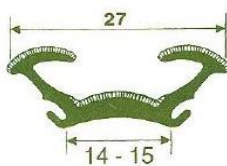

Κατάλληλο για: Fiat Uno, Alfa Romeo 33

98.7736.007

R mt. 50

Κωδικός	Συσκευασία				
98.7736007	25m/ρολό				

Κατάλληλο για: Fiat Tiro/Tempra

05.8714

Κωδικός	Συσκευασία				
058714	25m/ρολό				

Κατάλληλο για: Toyota Hi-Ace, Hyundai H1 κλπ

## ΤΣΙΜΟΥΧΑ

FIG. 902

REF. 912-1100Z-014-403E

Κωδικός	Συσκευασία				
912	25m/ρολό				

Κατάλληλο για: πολλά Ιαπωνέζικα επιβατικά, βαν, αγροτικά