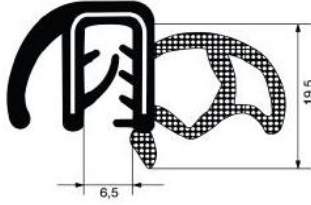

## ΦΙΛΕΤΑ ΘΥΡΩΝ

05.2225 - Fiat Punto'99

Κωδικός	Συσκευασία				
0522225	25m/ρολό				

Κατάλληλο για: Punto II, Octavia I, Peug 106, Citr Saxo, Golf 4 κλπ

FIG. 300

REF. 0428S - 201/2P

Κωδικός	Συσκευασία				
0428	50m/ρολό				

Κατάλληλο για: Ducato II, Man

FIG. 500

REF. 891/1R

Κωδικός	Συσκευασία				
052291	50m/ρολό				

Κατάλληλο για: πολλά παλιά και νέα μοντέλα, καθώς και σε άλλες εφαρμογές (π.χ. μηχανάκια, σκάφη κλπ)